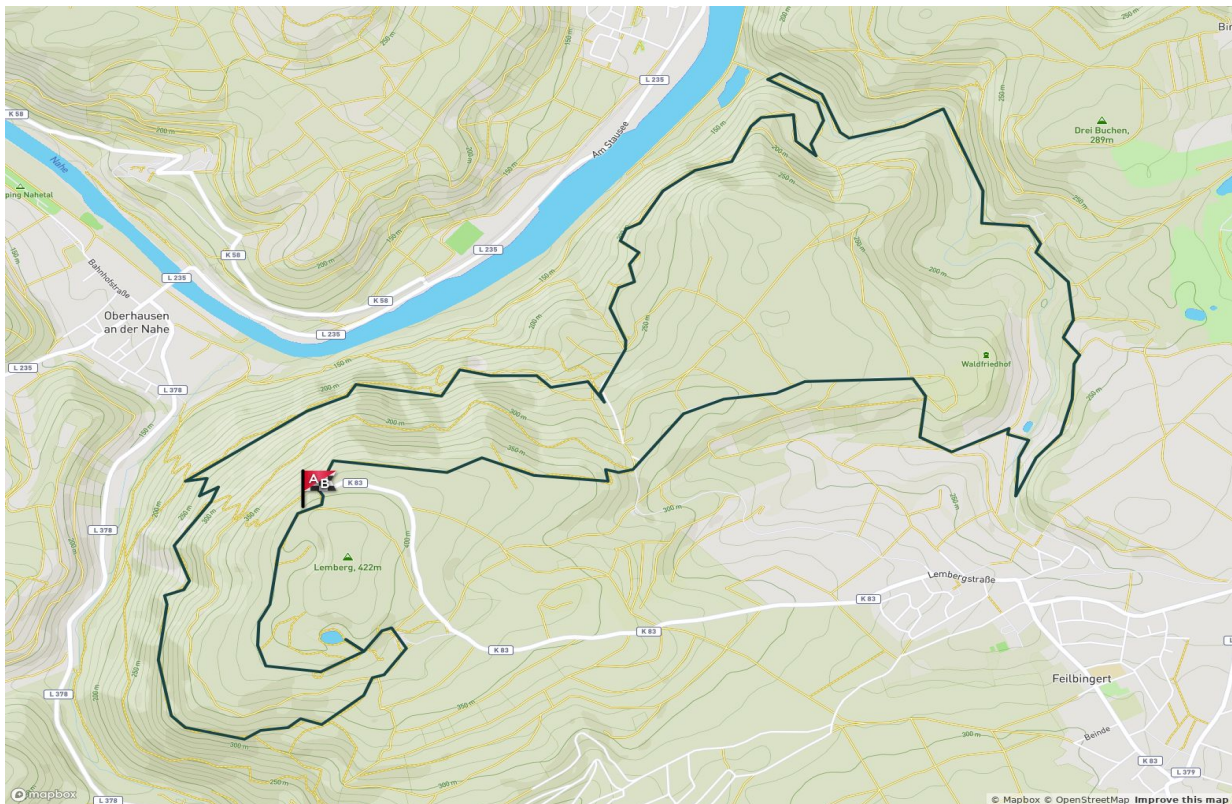

## Karte

<b>Rundwanderung:</b>	13,4 km
<b>Gehzeit:</b>	4,25 Std.
<b>Höhenmeter:</b>	auf/ab 391 m
<b>Schwierigkeitsgrad:</b>	mittel
<b>Start:</b>	Lemberghütte auf dem Lemberg

---

## An-/Abreise

---

**PKW:** Lemberghütte auf dem Lemberg, Zufahrt über 67824 Feilbingert  
Der Startpunkt ist leider nicht mit dem ÖPNV erreichbar.