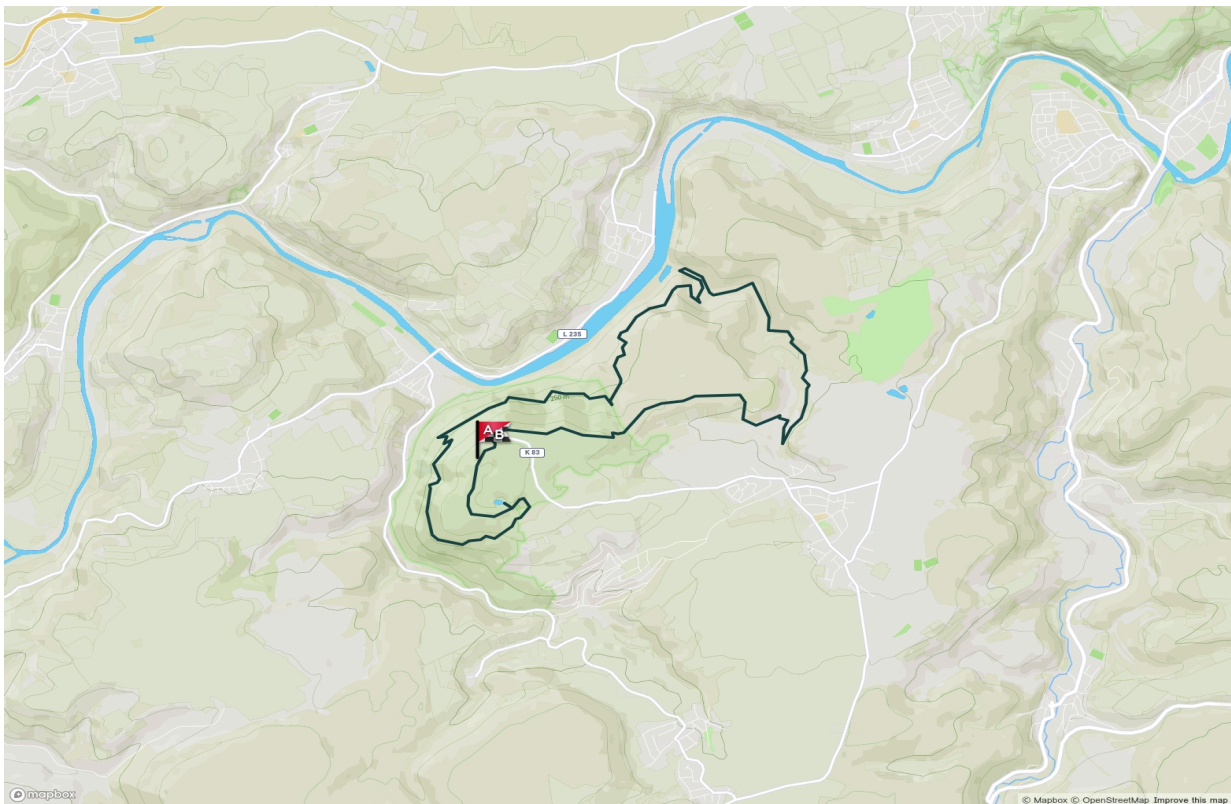

Karte

Rundwanderung:	13,4 km
Gehzeit:	4,25 Std.
Höhenmeter:	auf/ab 391 m
Schwierigkeitsgrad:	mittel
Start:	Lemberghütte auf dem Lemberg

An-/Abreise

PKW: Lemberghütte auf dem Lemberg, Zufahrt über 67824 Feilbingert
Der Startpunkt ist leider nicht mit dem ÖPNV erreichbar.