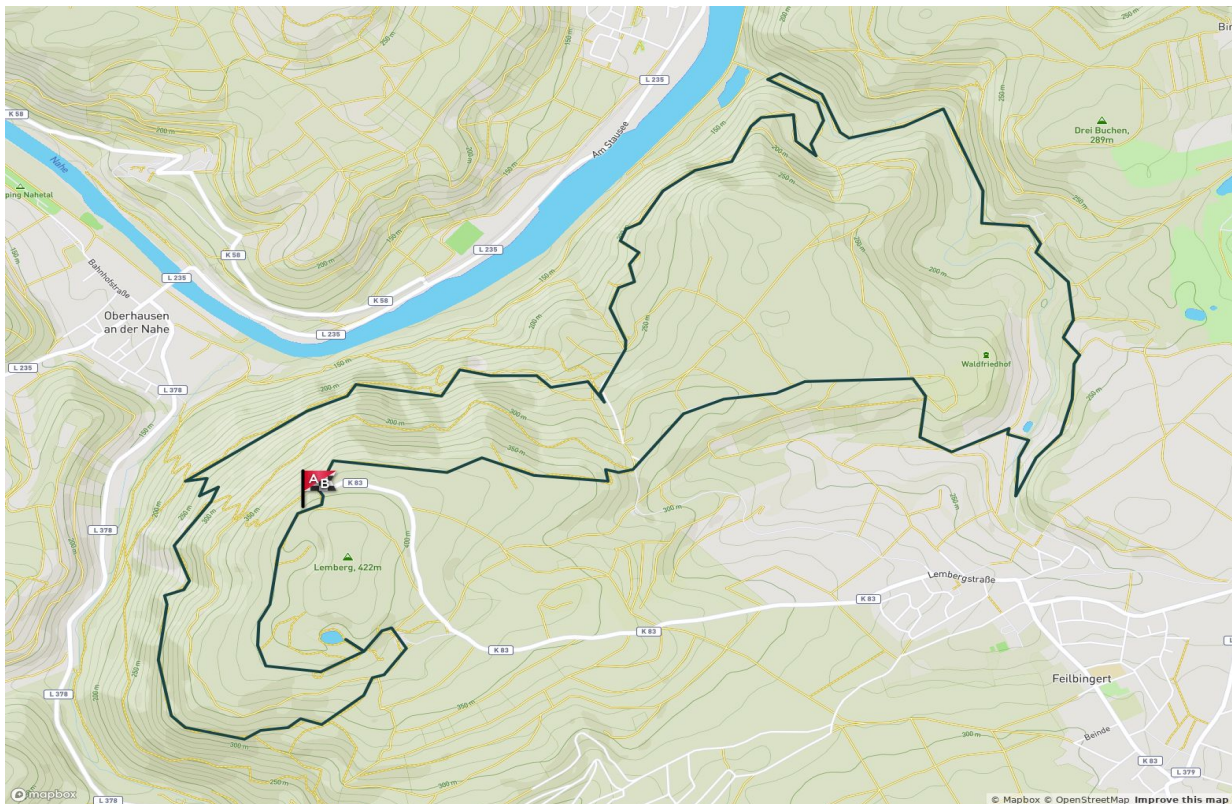

Karte

Rundwanderung:	13,4 km
Gehzeit:	4,25 Std.
Höhenmeter:	auf/ab 391 m
Schwierigkeitsgrad:	mittel
Start:	Lemberghütte auf dem Lemberg

An-/Abreise

PKW: Lemberghütte auf dem Lemberg, Zufahrt über 67824 Feilbingert
Der Startpunkt ist leider nicht mit dem ÖPNV erreichbar.